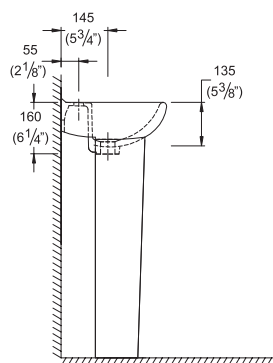

FONTANA

LAVATORIO FONTANA TREBOL

Código: 474

Medidas nominales

Dimensiones:

Ancho: 455mm (17. 7/8")
Fondo: 330mm (13")
Alto: 795mm (31. 3/8")

Material

Losa Vitrificada

Peso:

14,4 Kg.

(*) Las dimensiones mostradas para la localización del punto de agua y desagüe son recomendadas.

Especificaciones del Producto

Lavatorio de diseño moderno y funcional, es ideal para espacios pequeños.
Opcional con columna de pedestal de diseño cilíndrico.

Esmalte de alta resistencia y larga vida.

Mayor espesor de cerámica (alta resistencia mecánica). Espesor de cerámica entre 10 y 12mm.

Componentes

566 Columna de pedestal Grecia.

Tamaño de Poza

Ancho: 375 mm (14. 3/4")
Fondo: 215 mm (8. 1/2")
Profundidad: 120 mm (4. 3/4")

Volumen de agua: 4.2 Litros.

Griferías Trebol Recomendadas

Línea NEOPLUS: TRE-0182R4-NEO

Línea ECO: TRE-620033-ECO
TRE-812304-ECO

Línea IRIS: TRE-9L6110-IRI

Línea DELLA: TRE-900100-DEL

Opcional

Kit de uñas de sujeción para soporte del lavatorio.