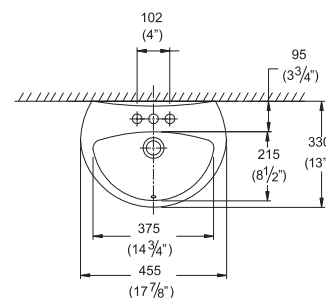

FONTANA

LAVATORIO FONTANA TREBOL

Código: 474

Medidas nominales

Dimensiones:

Ancho: 455mm (17. 7/8")
Fondo: 330mm (13")
Alto: 795mm (31. 3/8")

Material

Losa Vitrificada

Peso:

14,4 Kg.

(*) Las dimensiones mostradas para la localización del punto de agua y desagüe son recomendadas.

Especificaciones del Producto

Lavatorio de diseño moderno y funcional, es ideal para espacios pequeños.
Opcional con columna de pedestal de diseño cilíndrico.

Esmalte de alta resistencia y larga vida.

Mayor espesor de cerámica (alta resistencia mecánica). Espesor de cerámica entre 10 y 12mm.

Componentes

566 Columna de pedestal Grecia.

Tamaño de Poza

Ancho: 375 mm (14. 3/4")
Fondo: 215 mm (8. 1/2")
Profundidad: 120 mm (4. 3/4")