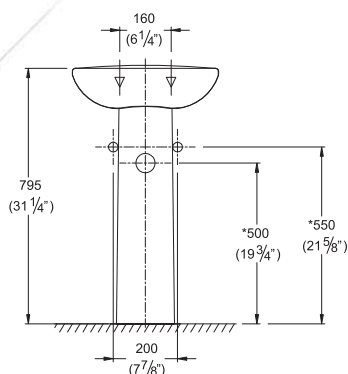

FONTANA

LAVATORIO FONTANA TREBOL

Código: 474

Medidas nominales

Dimensiones:

Ancho: 455mm (17. 7/8")
Fondo: 330mm (13")
Alto: 795mm (31. 3/8")

Material

Losa Vitrificada

Peso:

14,4 Kg.

(*) Las dimensiones mostradas para la localización del punto de agua y desagüe son recomendadas.

Especificaciones del Producto

Lavatorio de diseño moderno y funcional, es ideal para espacios pequeños.
Opcional con columna de pedestal de diseño cilíndrico.

Esmalte de alta resistencia y larga vida.

Mayor espesor de cerámica (alta resistencia mecánica). Espesor de cerámica entre 10 y 12mm.

Componentes

566 Columna de pedestal Grecia.

Tamaño de Poza

Ancho: 375 mm (14. 3/4")
Fondo: 215 mm (8. 1/2")
Profundidad: 120 mm (4. 3/4")

Volumen de agua: 4.2 Litros.

Griferías Trebol Recomendadas

Línea NEOPLUS: TRE-0182R4-NEO

Línea ECO: TRE-620033-ECO
TRE-812304-ECO

Línea IRIS: TRE-9L6110-IRI

Línea DELLA: TRE-900100-DEL

Opcional

Kit de uñas de sujeción para soporte del lavatorio.