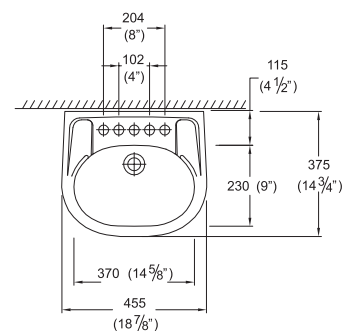

MÁNCORA

LAVATORIO MÁNCORA TREBOL

Código: 432

Medidas nominales

Dimensiones:

Ancho: 455mm (18. 7/8")
Fondo: 375mm (14. 3/4")
Alto: 815mm (32. 1/8")

Material

Losa Vitrificada

Peso:

16,7 Kg.

(*) Las dimensiones mostradas para la localización del punto de agua y desagüe son recomendadas.

Especificaciones del Producto

Lavatorio de diseño contemporáneo funcional y ahorrador de espacio que se adapta fácilmente a cualquier estilo de baño.

Esmalte de alta resistencia y larga vida.

Mayor espesor de cerámica (alta resistencia mecánica). Espesor de cerámica entre 10 y 12mm.

Componentes

508 Columna de pedestal Universal.

Tamaño de Poza

Ancho: 370 mm (14. 5/8")
Fondo: 230 mm (9")
Profundidad: 105 mm (4. 1/8")