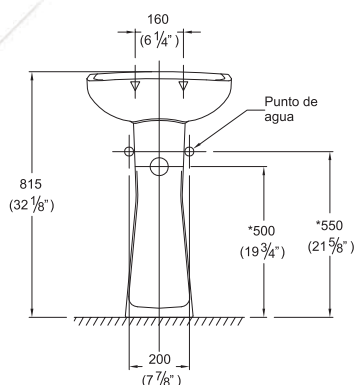

MÁNCORA

LAVATORIO MÁNCORA TREBOL

Código: 432

Medidas nominales

Dimensiones:

Ancho: 455mm (18. 7/8")
Fondo: 375mm (14. 3/4")
Alto: 815mm (32. 1/8")

Material

Losa Vitrificada

Peso:

16,7 Kg.

(*) Las dimensiones mostradas para la localización del punto de agua y desagüe son recomendadas.

Especificaciones del Producto

Lavatorio de diseño contemporáneo funcional y ahorrador de espacio que se adapta fácilmente a cualquier estilo de baño.

Esmalte de alta resistencia y larga vida.

Mayor espesor de cerámica (alta resistencia mecánica). Espesor de cerámica entre 10 y 12mm.

Componentes

508 Columna de pedestal Universal.

Tamaño de Poza

Ancho: 370 mm (14. 5/8")
Fondo: 230 mm (9")
Profundidad: 105 mm (4. 1/8")

Volumen de agua: 4.0 litros.

Griferías Trebol Recomendadas

Línea TOSCANA: TRE-920012-TOS

Línea NEOPLUS: TRE-0186R4-NEO
TRE-0481R4-NEO
TRE-0182R4-NEO

Línea IRIS: TRE-9L1088-IRI
TRE-9L1086-IRI
TRE-9L1087-IRI