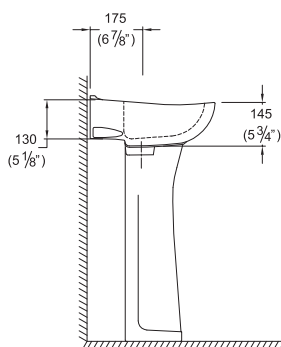

MÁNCORA

LAVATORIO MÁNCORA TREBOL

Código: 432

Medidas nominales

Dimensiones:

Ancho: 455mm (18. 7/8")
Fondo: 375mm (14. 3/4")
Alto: 815mm (32. 1/8")

Material

Losa Vitrificada

Peso:

16,7 Kg.

(*) Las dimensiones mostradas para la localización del punto de agua y desagüe son recomendadas.

Especificaciones del Producto

Lavatorio de diseño contemporáneo funcional y ahorrador de espacio que se adapta fácilmente a cualquier estilo de baño.

Esmalte de alta resistencia y larga vida.

Mayor espesor de cerámica (alta resistencia mecánica). Espesor de cerámica entre 10 y 12mm.

Componentes

508 Columna de pedestal Universal.

Tamaño de Poza

Ancho: 370 mm (14. 5/8")
Fondo: 230 mm (9")
Profundidad: 105 mm (4. 1/8")