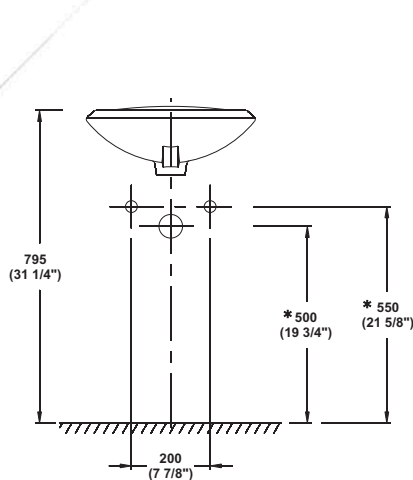

## Medidas Nominales:

Dimensiones:

Ancho: 430mm (17")  
Fondo: 290mm (11 3/8")  
Alto: 135mm (5 3/8")

## Peso:

5.4 Kg.

(\*) Las dimensiones mostradas para la localización del punto de agua y desagüe son recomendadas.

## Características de Poza:

Ancho: 360mm (14 1/8 ")  
Fondo: 210mm (8 1/4")  
Profundidad: 120mm (4 3/4")

Capacidad: 4 Litros