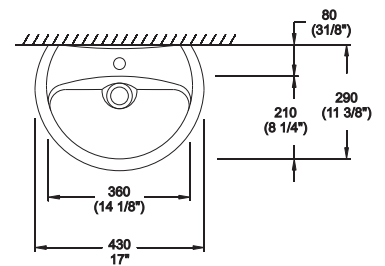

## Medidas Nominales:

Dimensiones:

Ancho: 430mm (17")  
Fondo: 290mm (11 3/8")  
Alto: 135mm (5 3/8")

## Peso:

5.4 Kg.

(\*) Las dimensiones mostradas para la localización del punto de agua y desagüe son recomendadas.

## Características de Poza:

Ancho: 360mm (14 1/8 ")  
Fondo: 210mm (8 1/4")  
Profundidad: 120mm (4 3/4")

Capacidad: 4 Litros