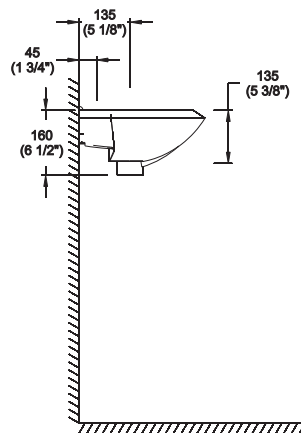

## Medidas Nominales:

Dimensiones:

Ancho: 430mm (17")  
Fondo: 290mm (11 3/8")  
Alto: 135mm (5 3/8")

## Peso:

5.4 Kg.

(\*) Las dimensiones mostradas para la localización del punto de agua y desagüe son recomendadas.

## Características de Poza:

Ancho: 360mm (14 1/8 ")  
Fondo: 210mm (8 1/4")  
Profundidad: 120mm (4 3/4")

Capacidad: 4 Litros