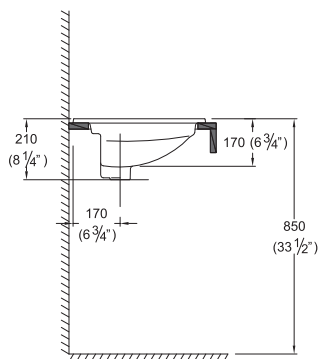

## Medidas Nominales:

Dimensiones:

Ancho: 585mm (23")  
Fondo: 455mm (17 7/8")  
Alto: 170mm (6 3/4")

## Peso:

8.8 Kg.

(\*) Las dimensiones mostradas para la localización del punto de agua y desagüe son recomendadas.

(\*\*) En el caso, que la instalación se efectúe sobre tablero de mármol, granito y/o cuarzo y lleve zócalo, el tamaño del tablero se incrementará según el espesor y diseño del zócalo.

## Tamaño de Poza

Ancho: 450mm (17 3/4")  
Fondo: 300mm (11 7/8")  
Profundidad: 115mm (4 1/2")

Capacidad: 7.7 Litros