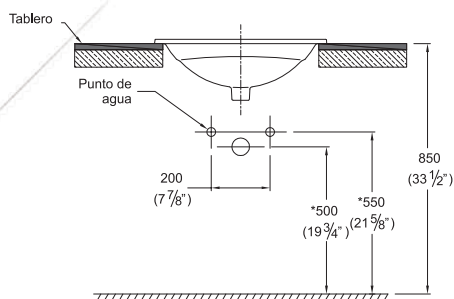

## Medidas Nominales:

Dimensiones:

Ancho: 585mm (23")  
Fondo: 455mm (17 7/8")  
Alto: 170mm (6 3/4")

## Peso:

8.8 Kg.

(\*) Las dimensiones mostradas para la localización del punto de agua y desagüe son recomendadas.

(\*\*) En el caso, que la instalación se efectúe sobre tablero de mármol, granito y/o cuarzo y lleve zócalo, el tamaño del tablero se incrementará según el espesor y diseño del zócalo.

## Tamaño de Poza

Ancho: 450mm (17 3/4")  
Fondo: 300mm (11 7/8")  
Profundidad: 115mm (4 1/2")

Capacidad: 7.7 Litros