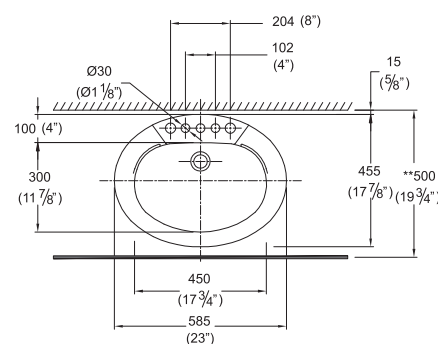

## Medidas Nominales:

Dimensiones:

Ancho: 585mm (23")  
Fondo: 455mm (17 7/8")  
Alto: 170mm (6 3/4")

## Peso:

8.8 Kg.

(\*) Las dimensiones mostradas para la localización del punto de agua y desagüe son recomendadas.

(\*\*) En el caso, que la instalación se efectúe sobre tablero de mármol, granito y/o cuarzo y lleve zócalo, el tamaño del tablero se incrementará según el espesor y diseño del zócalo.

## Tamaño de Poza

Ancho: 450mm (17 3/4")  
Fondo: 300mm (11 7/8")  
Profundidad: 115mm (4 1/2")

Capacidad: 7.7 Litros